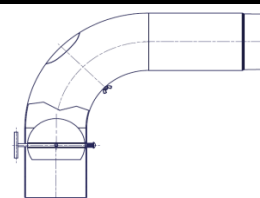

PŘÍSLUŠENSTVÍ KE KRBOVÝM KAMNŮM

Kouřovody/Fullform

Výrobek	číslo výrobku	Ø	Barva	Cena
Přípojný set Fullform - Koleno FF (495x595mm) - Zděř - Rozeta FF	STOELFAS1L41	Ø 150 mm	graphit	2 721 Kč
	STOELFAS1L47		titan	2 721 Kč

Výrobek	číslo výrobku	Ø	Barva	Cena
Přípojný set Fullform - Koleno s klapkou FF - Zděř - Rozeta FF	STOELFASD1L41	Ø 150 mm	graphit	2 966 Kč
	STOELFASD1L47		titan	2 966 Kč

Výrobek	číslo výrobku	Ø	Barva	Cena
Přípojný set Fullform - Koleno FF (705x350mm) - Roura FF 250 mm - Zděř - Rozeta FF	STOELFAS73L41	Ø 150 mm	graphit	3 428 Kč
	STOELFAS73L47		titan	3 428 Kč

Výrobek	číslo výrobku	Ø	Barva	Cena
Koleno FF (495x595mm)	STOELFKNS1L41	Ø 150 mm	graphit	2 286 Kč
	STOELFKNS1L47		titan	2 286 Kč

Výrobek	číslo výrobku	Ø	Barva	Cena
Koleno FF s klapkou (495x595)	STOELFKNS1L41D	Ø 150 mm	graphit	2 503 Kč
	STOELFKNS1L47D		titan	2 503 Kč

Výrobek	číslo výrobku	Ø	Barva	Cena
Koleno FF (705x350mm)	STOELFKNS73L41	Ø 150 mm	graphit	2 721 Kč
	STOELFKNS73L47		titan	2 721 Kč

Výrobek	číslo výrobku	Ø	Barva	Cena
Koleno FF 90°	STOELFKN90L41	Ø 150 mm	graphit	2 041 Kč
	STOELFKN90L47		titan	2 041 Kč

Výrobek	číslo výrobku	Ø	Barva	Cena
Koleno FF 135°	STOELFKN135L41	Ø 150 mm	graphit	2 150 Kč
	STOELFKN135L47		titan	2 150 Kč

Výkresy v ceníku jsou určeny pouze jako symboly a nejsou považovány za měřítka!