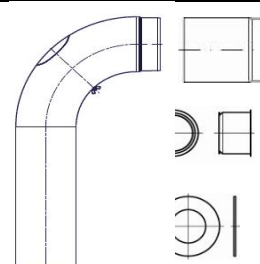

Výrobek	číslo výrobku	Ø	Barva	Cena
Přípojný set Fullform - Koleno FF (705x350mm) - Roura FF 250 mm - Zděř - Rozeta FF	STOELFAS73L41	Ø 150 mm	graphit	3 428 Kč
	STOELFAS73L47		titan	3 428 Kč